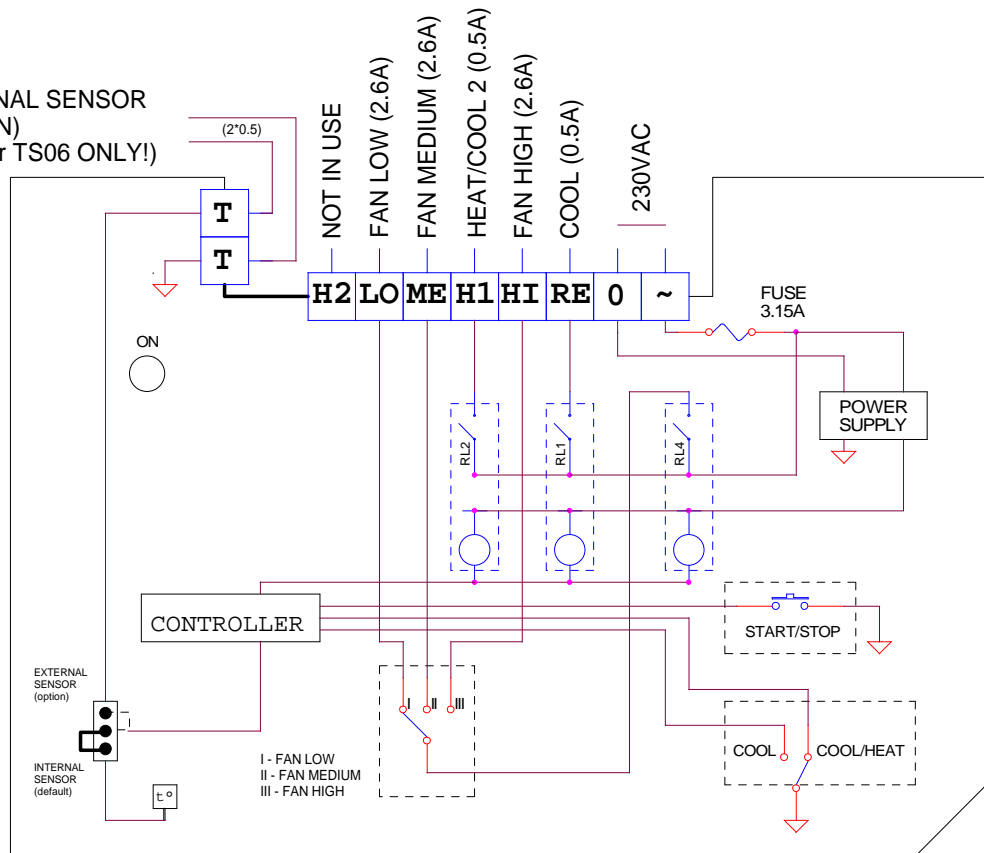

מושחל בצינור - EXTERNAL SENSOR
 פלסטי מתאים (OPTION)
 (TS05 or TS06 ONLY!)

MODE COOL -
 RE=COOL 1
 H1=COOL 2

MODE HEAT-
 RE=COOL
 H1=HEAT
 AUTOMATIC CHANGE OVER

meitav-tec

Tel: 03-9626462 Fax: 03-9626620
 email: support@meitavtec.com

Title: **EP4/220/SW/ST/01**

Date: 04/08/2008

DWG No. 10237

2	Fan Delay, Fix Switch 3 speed	04.08.08
1	Original	01.08.06
No.	Revision	Date

Print name: EP4-6_220V

Drawn: Marina

Software name: 0000

Checked: Alex